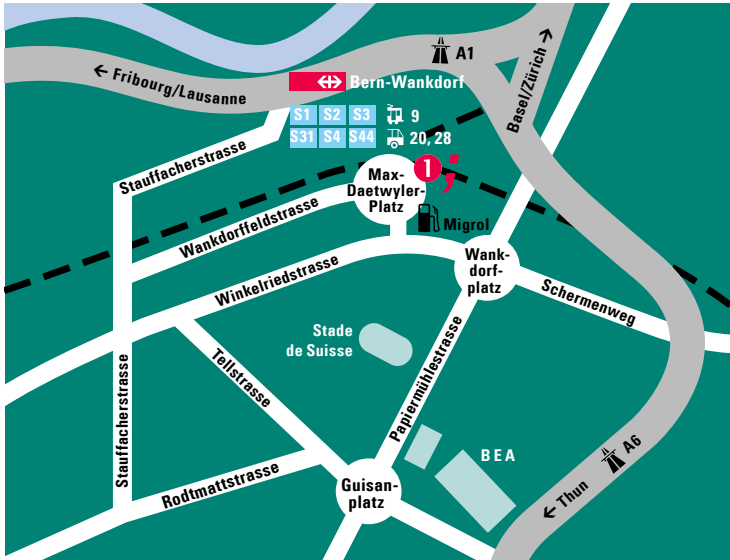

Freundliche Grüsse

Sandra von May-Granelli
Vorsitzende der Geschäftsleitung

Wegbeschreibung Bern

Feusi Bildungszentrum Bern

1 Feusi Bildungszentrum, Max-Daetwyler-Platz 1, 3014 Bern

Anreise mit dem ÖV

- Buslinie 20 (ab Länggasse via Bern Bahnhof) bis Wankdorf Bahnhof
- Buslinie 28 (ab Eigerplatz) bis Wankdorf Bahnhof
- Tramlinie 9 (ab Wabern via Bern Bahnhof) bis Wankdorf Bahnhof
- Verschiedene Züge bis S-Bahn-Station Bern-Wankdorf

Anreise mit dem Auto

- Autobahn bei der Ausfahrt Bern-Wankdorf verlassen.
- Von Interlaken/Thun oder Fribourg herkommend: Geradeaus über den Wankdorfplatz Richtung Fribourg/Lausanne. Rechte Fahrspur und bei der Ampel (Wegweiser Feusi Bildungszentrum) in die Boehlenstrasse abbiegen.
- Von Zürich herkommend: Auf linker Fahrspur in den unterirdischen Kreisell beim Wankdorfplatz, erste Ausfahrt rechts Richtung Fribourg/Lausanne. Nach der Auffahrt rechte Fahrspur und bei der Ampel (Wegweiser Feusi Bildungszentrum) in die Boehlenstrasse.